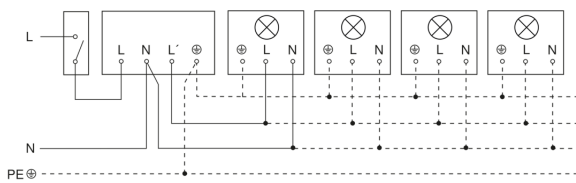

Bewegingsmelder

IS 130-2

zwart
EAN 4007841 660215
art.nr. 660215

Lamp zonder aanwezige nuldraad

Lamp met aanwezige nuldraad

Aansluiting met serieschakelaar voor handschakeling en automatische werking

Schakelschema Aansluiting via een wisselschakelaar voor continu en automatisch bedrijf