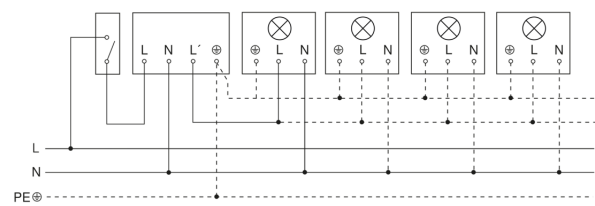

Bewegingsmelder

IS 130-2

zwart
EAN 4007841 660215
art.nr. 660215

Lamp zonder aanwezige nuldraad

Lamp met aanwezige nuldraad

Aansluiting met serieschakelaar voor handschakeling en automatische werking

Schakelschema Aansluiting via een wisselschakelaar voor continu en automatisch bedrijf